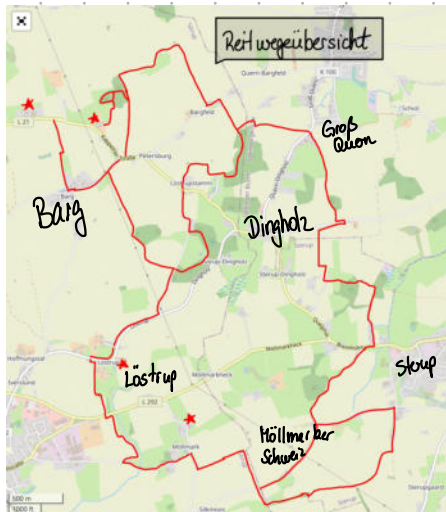

Mit deinem Pferd [♥] gemeinsam in der Natur entspannen

Bis zu 20 km Reitwegenetz
warten auf euch...

...auf Feldwegen, Reitwegen, Plattenwegen,
in Fahrgassen, durch Wälder und möglichst
wenig entlang der Straße!

Eine genauere Karte gibt's
mit einer erworbenen
Vignette.
Die Nutzung ohne Vignette ist
echt uncool
und gilt als „soziales
Schnorren“, nebenbei ist es
auch verboten!

Noch Fragen?

gerne im Stall sammeln und dann anrufen:

- Warnweste (Farbe egal, aber
Kopfnummer groß auf den Rücken
schreiben)

- Grüne Regeln durchlesen,
unterschreiben und einhalten!

EqUS - Digitale Pferdesportkarte für Schleswig-Holstein

- FW = Feldweg
- RW = Reitweg 3m
- FG = Fahrgrasse
- PW = Plattenweg
- = Radweg
- = wenig befahrene Straße
- = Baulimits unklar